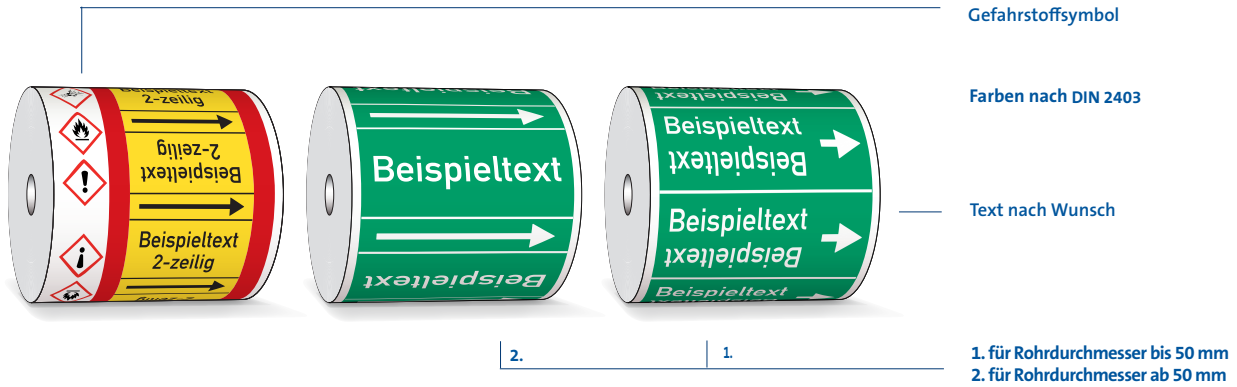

Rohrleitungskennzeichnung nach DIN 2403:2018-10

Gruppenfarben nach DIN 2403:2018

Gefahrstoffsymbole gemäß CLP/GHS

Farbkarte für SANIA Kennzeichnungsbänder

Farbabweichungen sind aus drucktechnischen Gründen möglich.